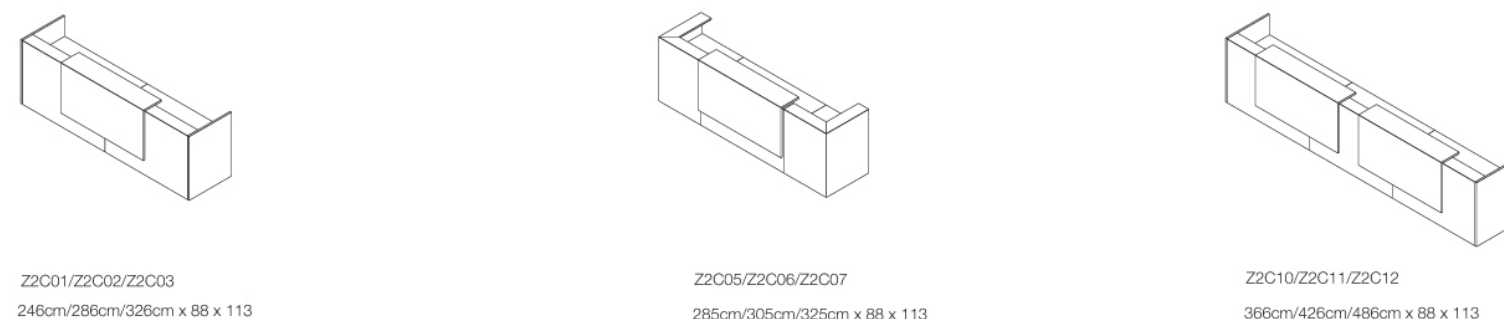

TECHNICAL INFORMATIONS

Informazioni tecniche

For cupboards and pedestals please refer to the Officity pricelist - Per contenitori e cassettiere vedi listino Officity