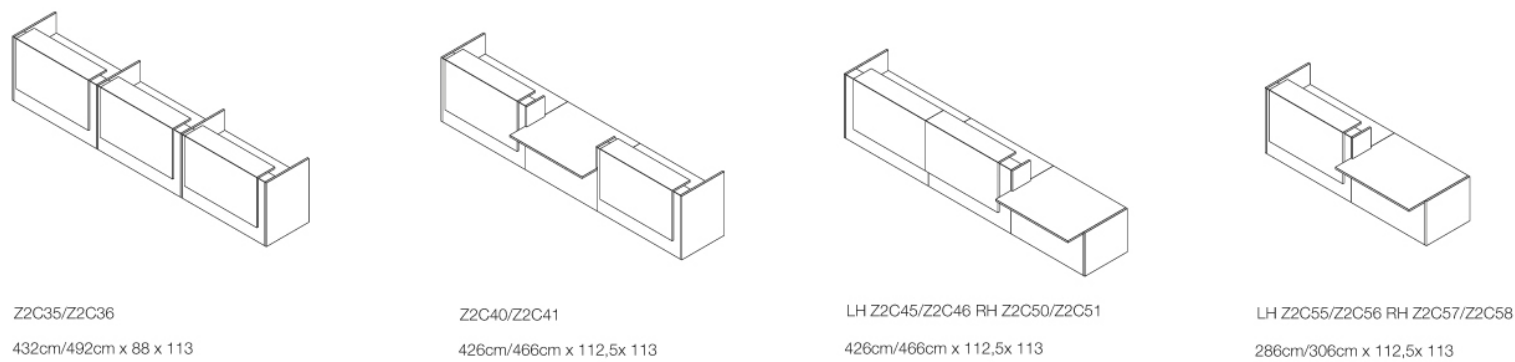

TECHNICAL INFORMATIONS

Informazioni tecniche

For cupboards and pedestals please refer to the Officity pricelist - Per contenitori e cassettiere vedi listino Officity