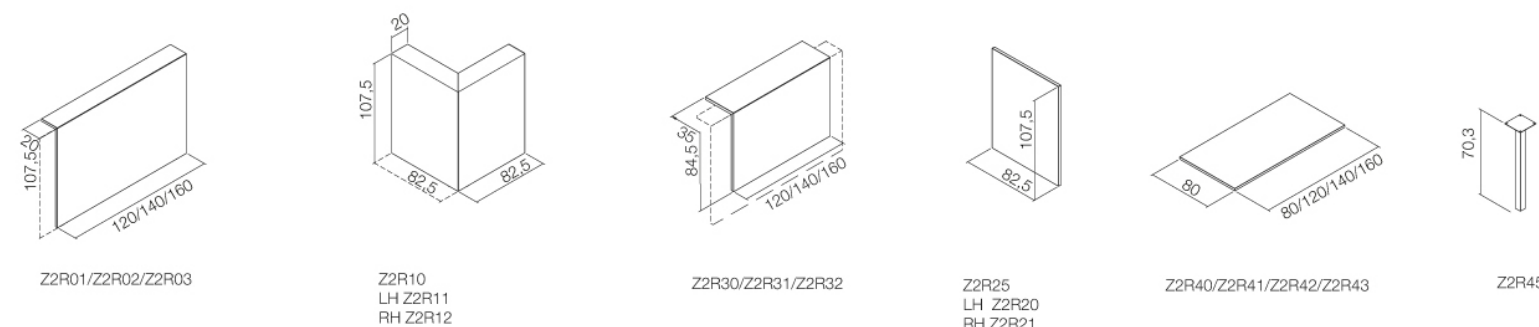

TECHNICAL INFORMATIONS

Informazioni tecniche

For cupboards and pedestals please refer to the Officity pricelist - Per contenitori e cassettiere vedi listino Officity