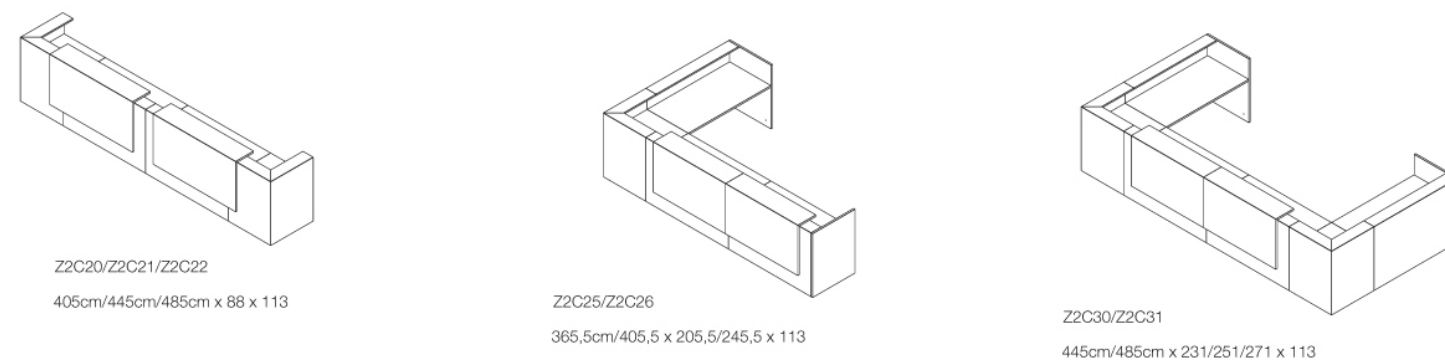

TECHNICAL INFORMATIONS

Informazioni tecniche

For cupboards and pedestals please refer to the Officity pricelist - Per contenitori e cassettiere vedi listino Officity