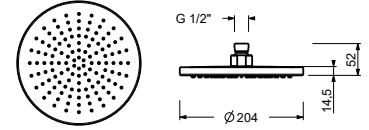

8136

Rain showerhead

- Ø 20 cm
- Base material: brass
- flow restrictor 12 l/min at 3 bar
- anti-lime scale system
- 1/2" inlet
- check valve

NOTE: conditions necessary for the correct functioning: Min. Flow Rate: 10 l/min