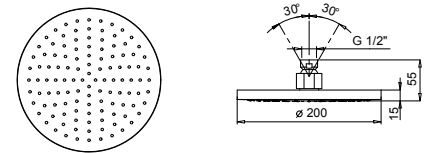

9230

Rain showerhead

- Ø 20 cm
- Base material: brass
- flow restrictor 12 l/min at 3 bar
- anti-lime scale system
- 1/2" inlet
- check valve

NOTE: conditions necessary for the correct functioning: Min. Flow Rate: 10 l/min

Chrome	86 02 9230
Matt Black	86 13 9230

8027

Shower arm

- 30 cm long
- round backplate
- wall-mount
- 1/2" inlet

Chrome	86 02 8027
Matt Black	86 13 8027
Polished Nickel PVD	86 95 8027
Matt Gun Metal PVD	86 P5 8027
Matt British Gold PVD	86 P6 8027
Matt Copper PVD	86 P9 8027
Deep Black PVD	86 S1 8027
Pure Brass PVD	86 Q7 8027
Raw Metal PVD	86 Q8 8027