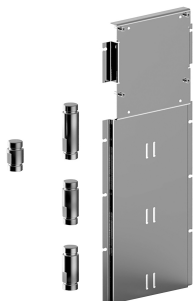

**ESEMPI DI COMBINAZIONI - 1 USCITA**

**ESEMPI DI COMBINAZIONI - 2 USCITE**

91 00 W213

**W214**

**OPTIONAL - Easy Fix System**

plate and connections:

- for an easy both horizontal and vertical installation of the thermostatic mixers:
- to install art- D400A / D391A - **3 outlets**